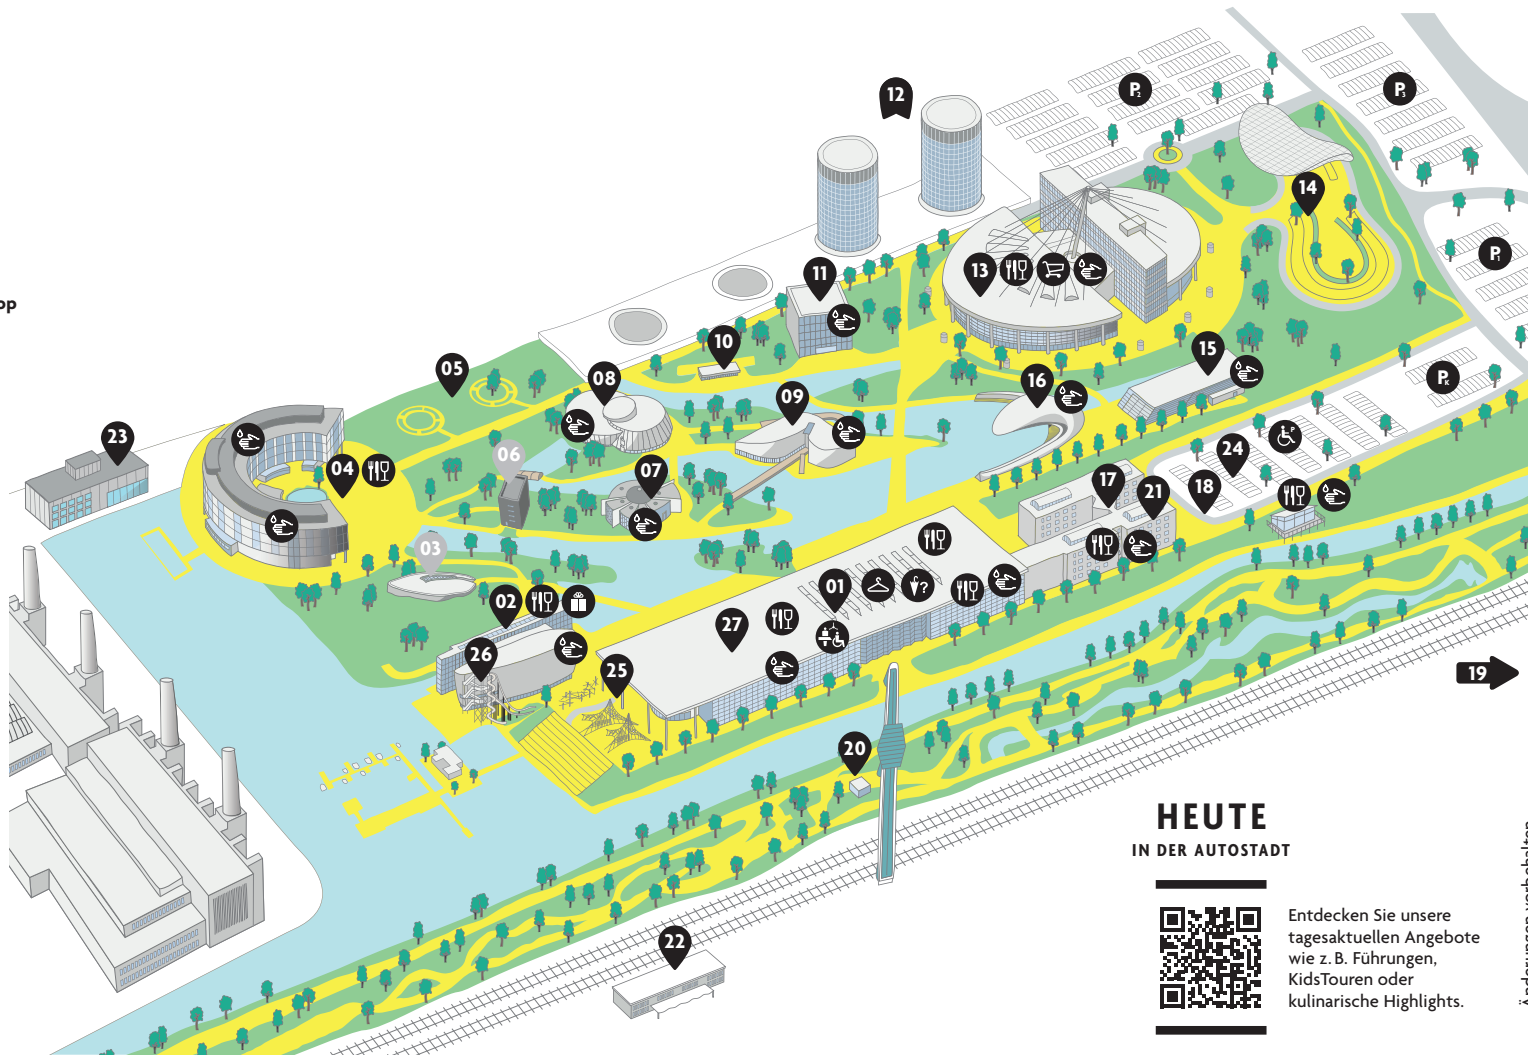

# AUTOSTADT ÜBERSICHTSPLAN

- P** Parkplatz
-  Garderobe
-  Restaurant
-  Volkswagen Zubehör Shop

-  moment! Marken & Erlebnis-Shop
-  Fundbüro
-  Sanitäre Anlagen
-  Toilette für alle
-  Behindertenparkplatz

- 01 KonzernForum  
Piazza  
Welcome Desk
- 02 ZeitHaus
- 03 Pavillon z. Zt. wegen  
Umbau geschlossen
- 04 The Ritz-Carlton,  
Wolfsburg
- 05 Kleine Gärten
- 06 Pavillon z. Zt. wegen  
Umbau geschlossen
- 07 Škoda
- 08 Audi
- 09 SEAT
- 10 Volkswagen R
- 11 Volkswagen
- 12 Autotürme
- 13 KundenCenter

- 14 Ausfahrt
- 15 Volkswagen  
Nutzfahrzeuge
- 16 Porsche
- 17 ServiceHaus
- 18 Abfahrt WerkTour
- 19 Sicherheitstraining
- 20 Treffpunkt  
GeländeParcours
- 21 Jahreskarten-Service
- 22 Hauptbahnhof /  
Welcome Lounge
- 23 Hafen 1
- 24 E-Ladestationen
- 25 Kletterinstallationen  
Holzwerk / Netzwerk
- 26 Riesenrutsche
- 27 SIM MOBILITY –  
Virtual Racing

## HEUTE IN DER AUTOSTADT

Entdecken Sie unsere tagesaktuellen Angebote wie z. B. Führungen, KidsTouren oder kulinarische Highlights.